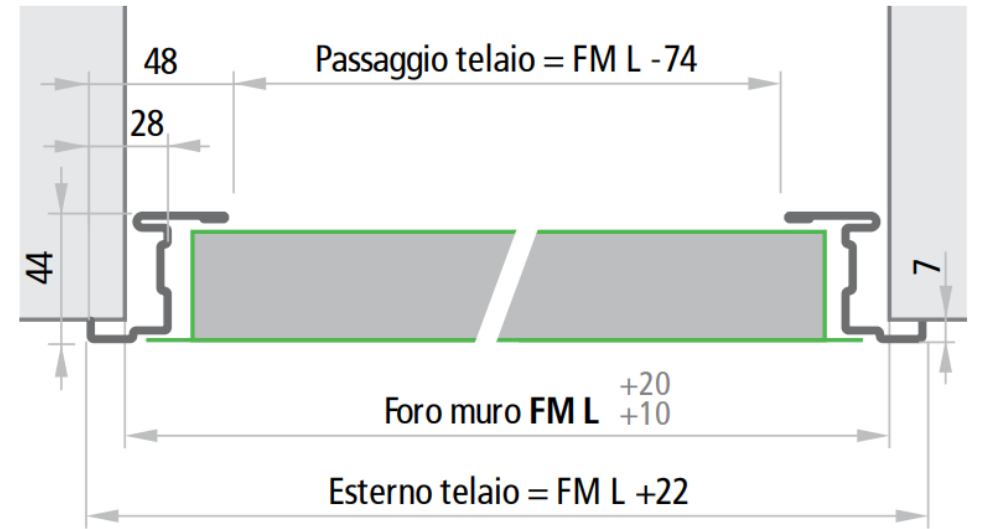

PORTE IN GENERE

Modello REVER

Porta "REVER COLOR" in lamiera d'acciaio zincata, verniciata RAL 9001 (bianco). Anta tamburata con interposta struttura rigida in fibra alveolare e telaio angolare assieme da fissare con zanche o tassello. Serratura standard con foro cilindro ed inserto per chiave tipo patent, maniglia antinfortunistica colore nero, due cerniere portanti e rostri di tenuta in battuta lato cerniera. La battuta inferiore è asportabile.

Varianti a richiesta:

- cilindro Yale;
- guarnizioni fumi freddi;
- tinta RAL a tabella;
- serratura di sicurezza;
- maniglione antipánico;
- oblò;
- griglie di aerazione;
- fori di aerazione.