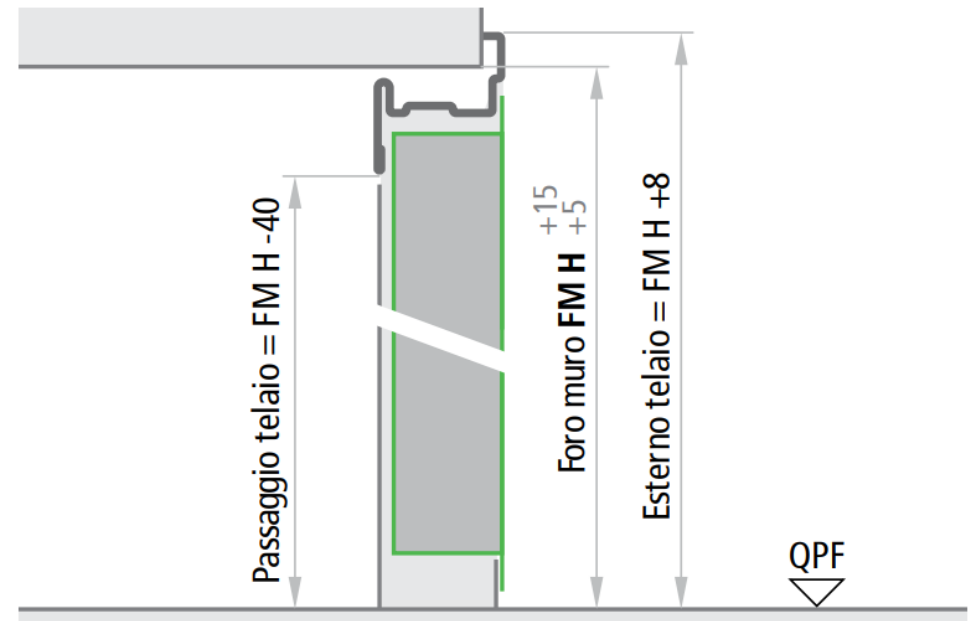

PORTE IN GENERE

Modello REVER

Porta "REVER COLOR" in lamiera d'acciaio zincata, verniciata RAL 9001 (bianco). Anta tamburata con interposta struttura rigida in fibra alveolare e telaio angolare assieme da fissare con zanche o tassello. Serratura standard con foro cilindro ed inserto per chiave tipo patent, maniglia antinfortunistica colore nero, due cerniere portanti e rostri di tenuta in battuta lato cerniera. La battuta inferiore è asportabile.

Varianti a richiesta:

- cilindro Yale;
- guarnizioni fumi freddi;
- tinta RAL a tabella;
- serratura di sicurezza;
- maniglione antipánico;
- oblò;
- griglie di aerazione;
- fori di aerazione.